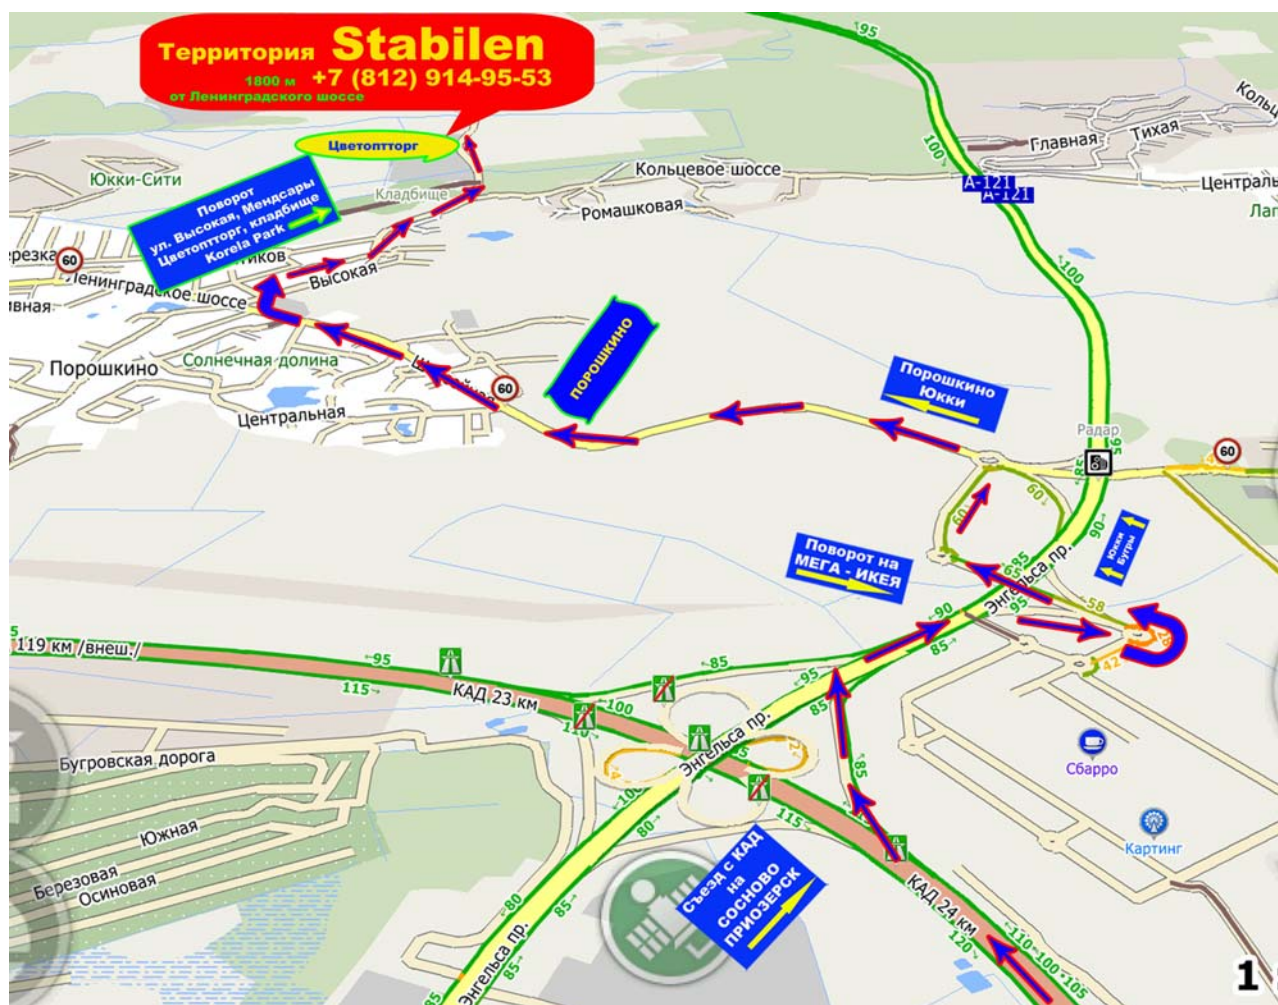

### Оптовые и мелкооптовые продажи:

<b>Адрес:</b>	Ленинградская область, пос. Порошкино, ул. Высокая, дорога на Мендсары уч. 16 (5 км от пр. Энгельса).
<b>GPS координаты:</b>	N 60.124572 E 30.353776
<b>Телефон:</b>	+7 (812) 655-08-05 (многоканальный), +7 (812) 914-95-53
<b>Часы работы:</b>	с 11:00 до 17:00, отгрузки по предварительной записи.
<b>Обед:</b>	без обеда
<b>Выходные:</b>	суббота, воскресенье
<b>E-mail:</b>	29012017@stabilen.com (для защиты от спама, адрес меняется раз в месяц)
<b>Сайт:</b>	www.9149553.ru   www.stabilen.com   www.stabilen.spb.ru
<b>Контактное лицо:</b>	Алексей Леонидович